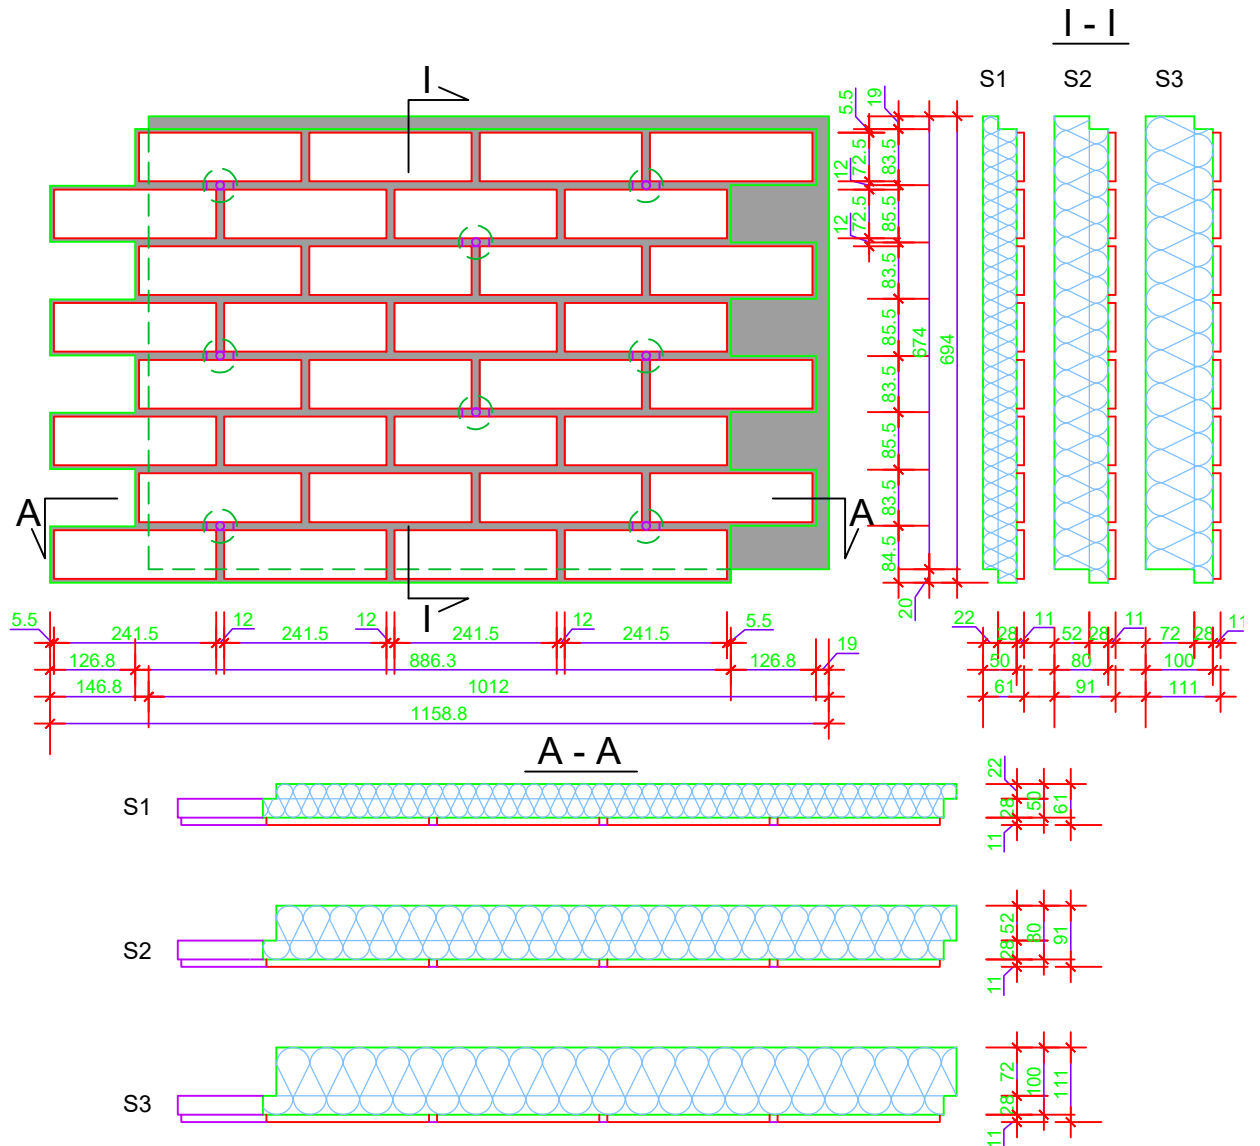

KLINKERDÄMMPLATTE (GROß) 1159 x 694 mm

SKALA 1:10

WIR BIETEN MEHRERE DÄMMSTÄRKEN AN:

- VARIANTE S1 - STÄRKE 50 mm
- VARIANTE S2 - STÄRKE 80 mm
- VARIANTE S3 - STÄRKE 100 mm

ALLE STYROPORPLATTEN SIND ALS GRAPHITDÄMMPLATTEN ERHÄLTlich