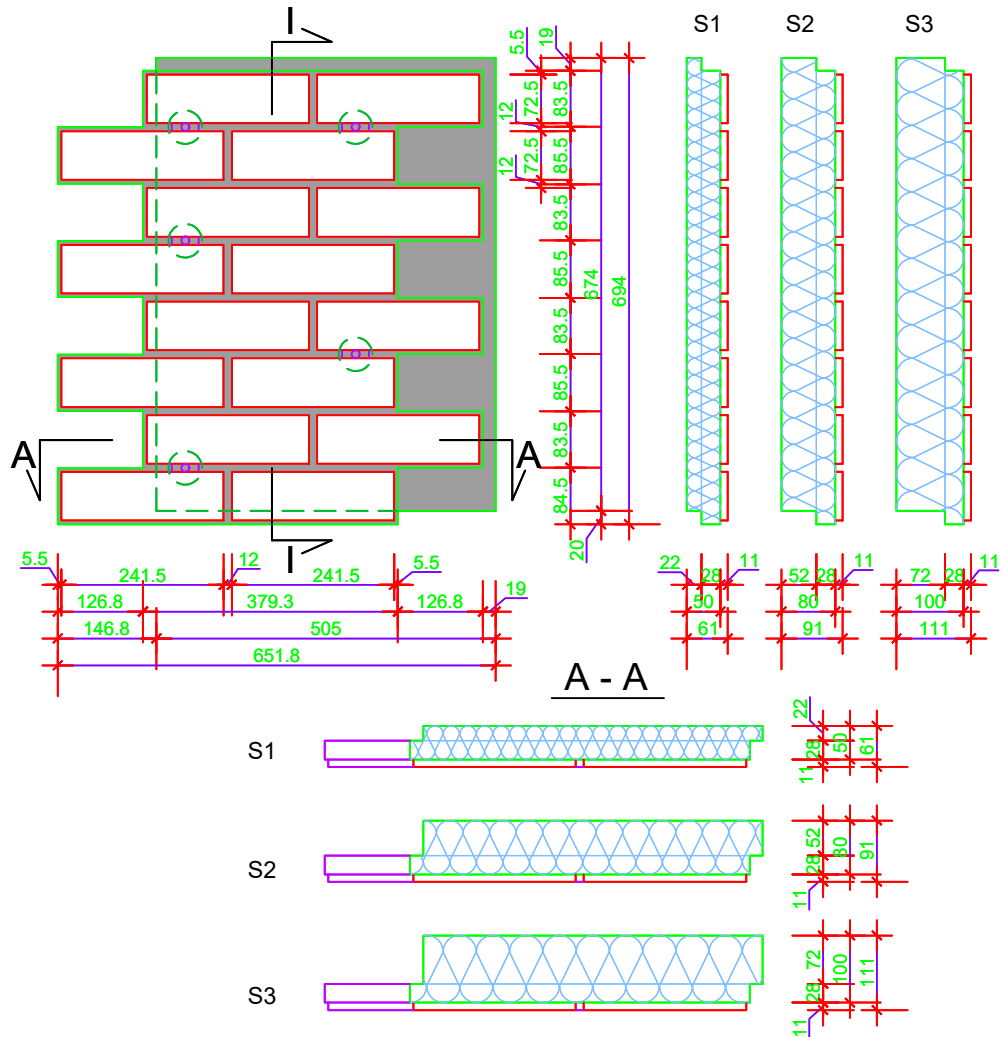

KLINKERDÄMMPLATTE (KLEIN) 652 x 694 mm

SKALA 1:10

WIR BIETEN MEHRERE DÄMMSTÄRKEN AN:

- VARIANTE S1 - STÄRKE 50 mm
- VARIANTE S2 - STÄRKE 80 mm
- VARIANTE S3 - STÄRKE 100 mm

ALLE STYROPORPLATTEN SIND ALS GRAPHITDÄMMPLATTEN ERHÄLTlich